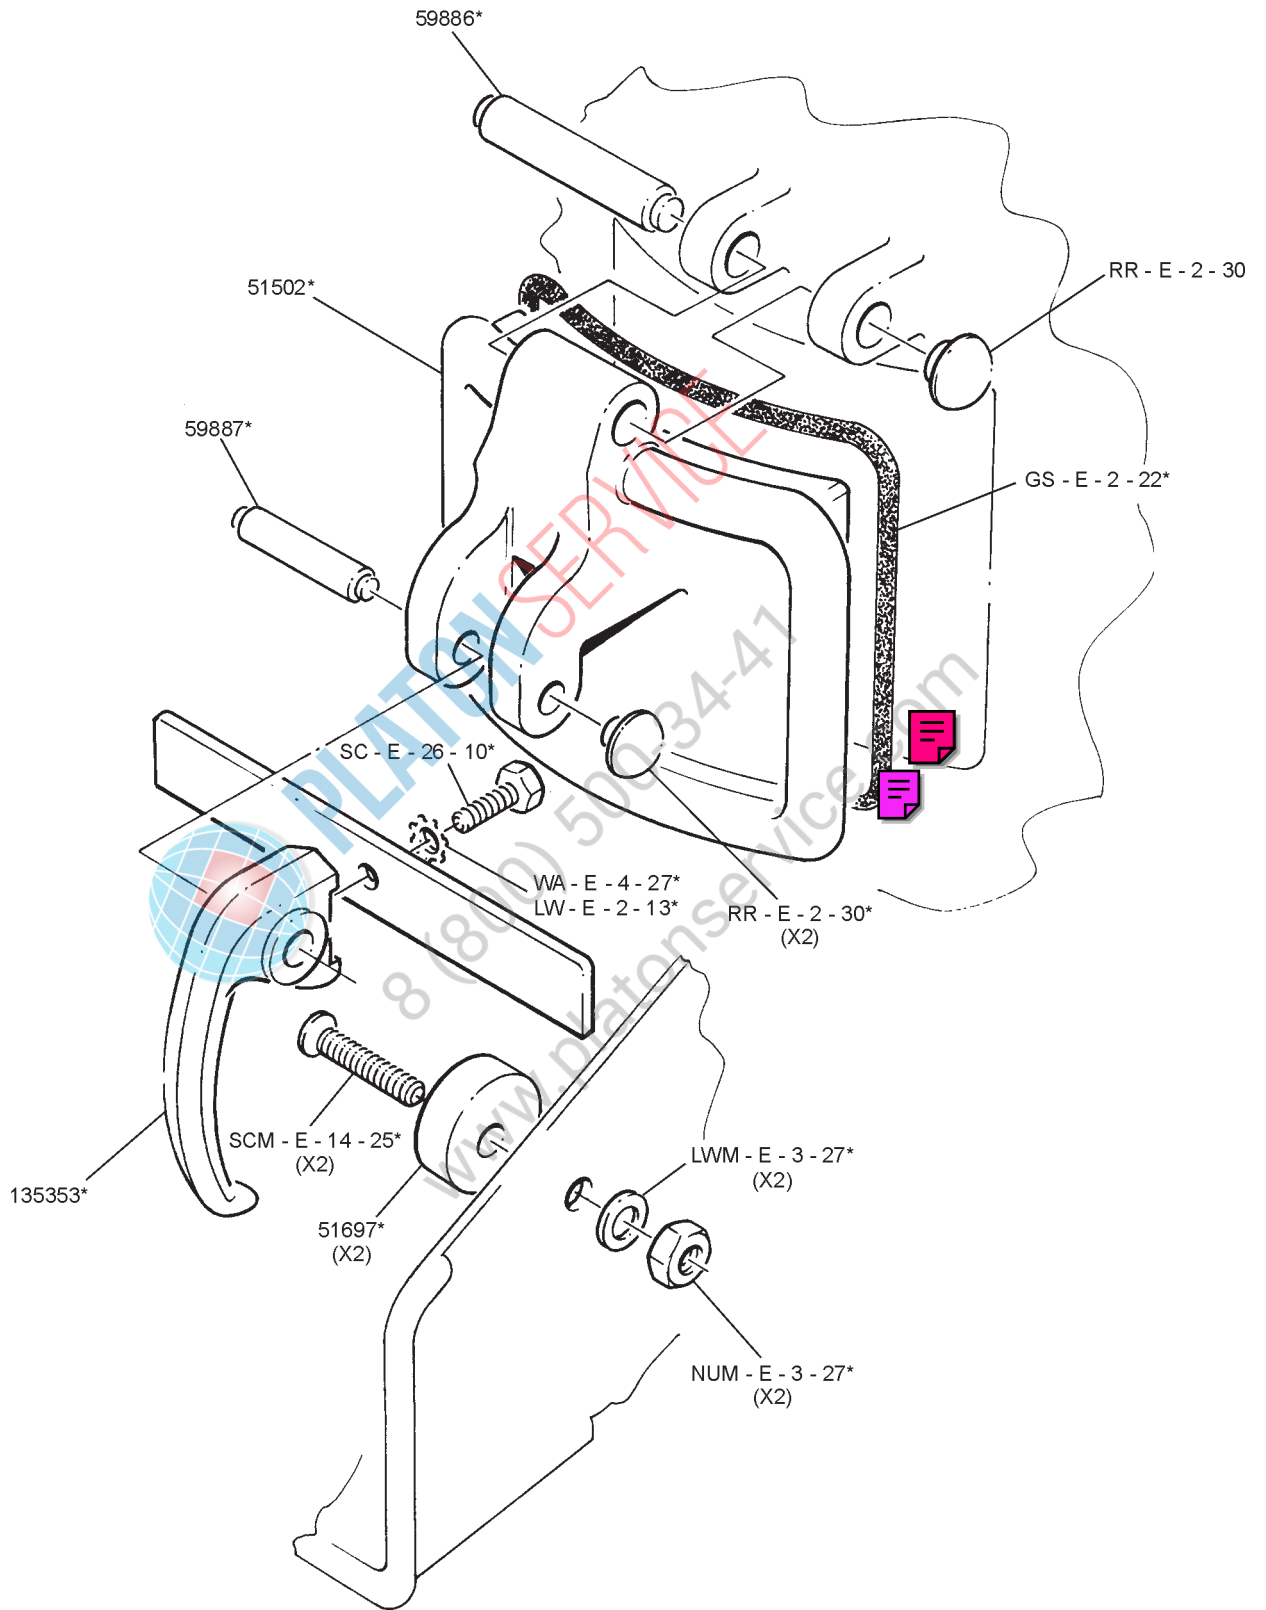

143929-1	230/50/1
143929-2	400/50/3
143929-1	220/60/3
143929-1	115/60/1

LW-E-3-18

SC-E-26-10

226508-11
EPM-E-11-35
169045-2

135372

137543

137547

EPM-E-11-12
EPM-E-11-13

Voortdurende produktverbetering vormt een wezenlijk onderdeel van het beleid van HOBART. Specificaties kunnen zonder kennisgeving gewijzigd worden.

PLE-200398-A-7-99

HOBART

E6128

Catalogue of Replacement Parts
Catalogue de Pieces de Rechange
Ersatzteilkatalog

CONTENTS

	Page
Hopper & Base.....	2
Door Assembly.....	3
Disc & Drive Shaft.....	4
Motor.....	5
Hose, Peel Trap & Starter.....	6
Starter.....	7

PLATON SERVICE
8 (800) 500-34-47
www.platonservice.com

DOOR ASSEMBLY.....142062
INCLUDES ITEMS MARKED*

56051	BRISTLE
55531 + SU - E - 9 - 2	SPLIT TOP DISC
51188	STANDARD

51293	STD
55445	SPLIT TOP
56378	BRISTLE

VERTICAL SHAFT ASSEMBLY.....142063
INCLUDES ITEMS MARKED*

SEE PAGE 7

NOTE:
WHEN REPLACING STARTERS ON NVR PEELERS PRIOR TO
SER NO 97_____ USE STARTER PART NUMBER
00-738798 + MOUNTING BRACKET 00-738801