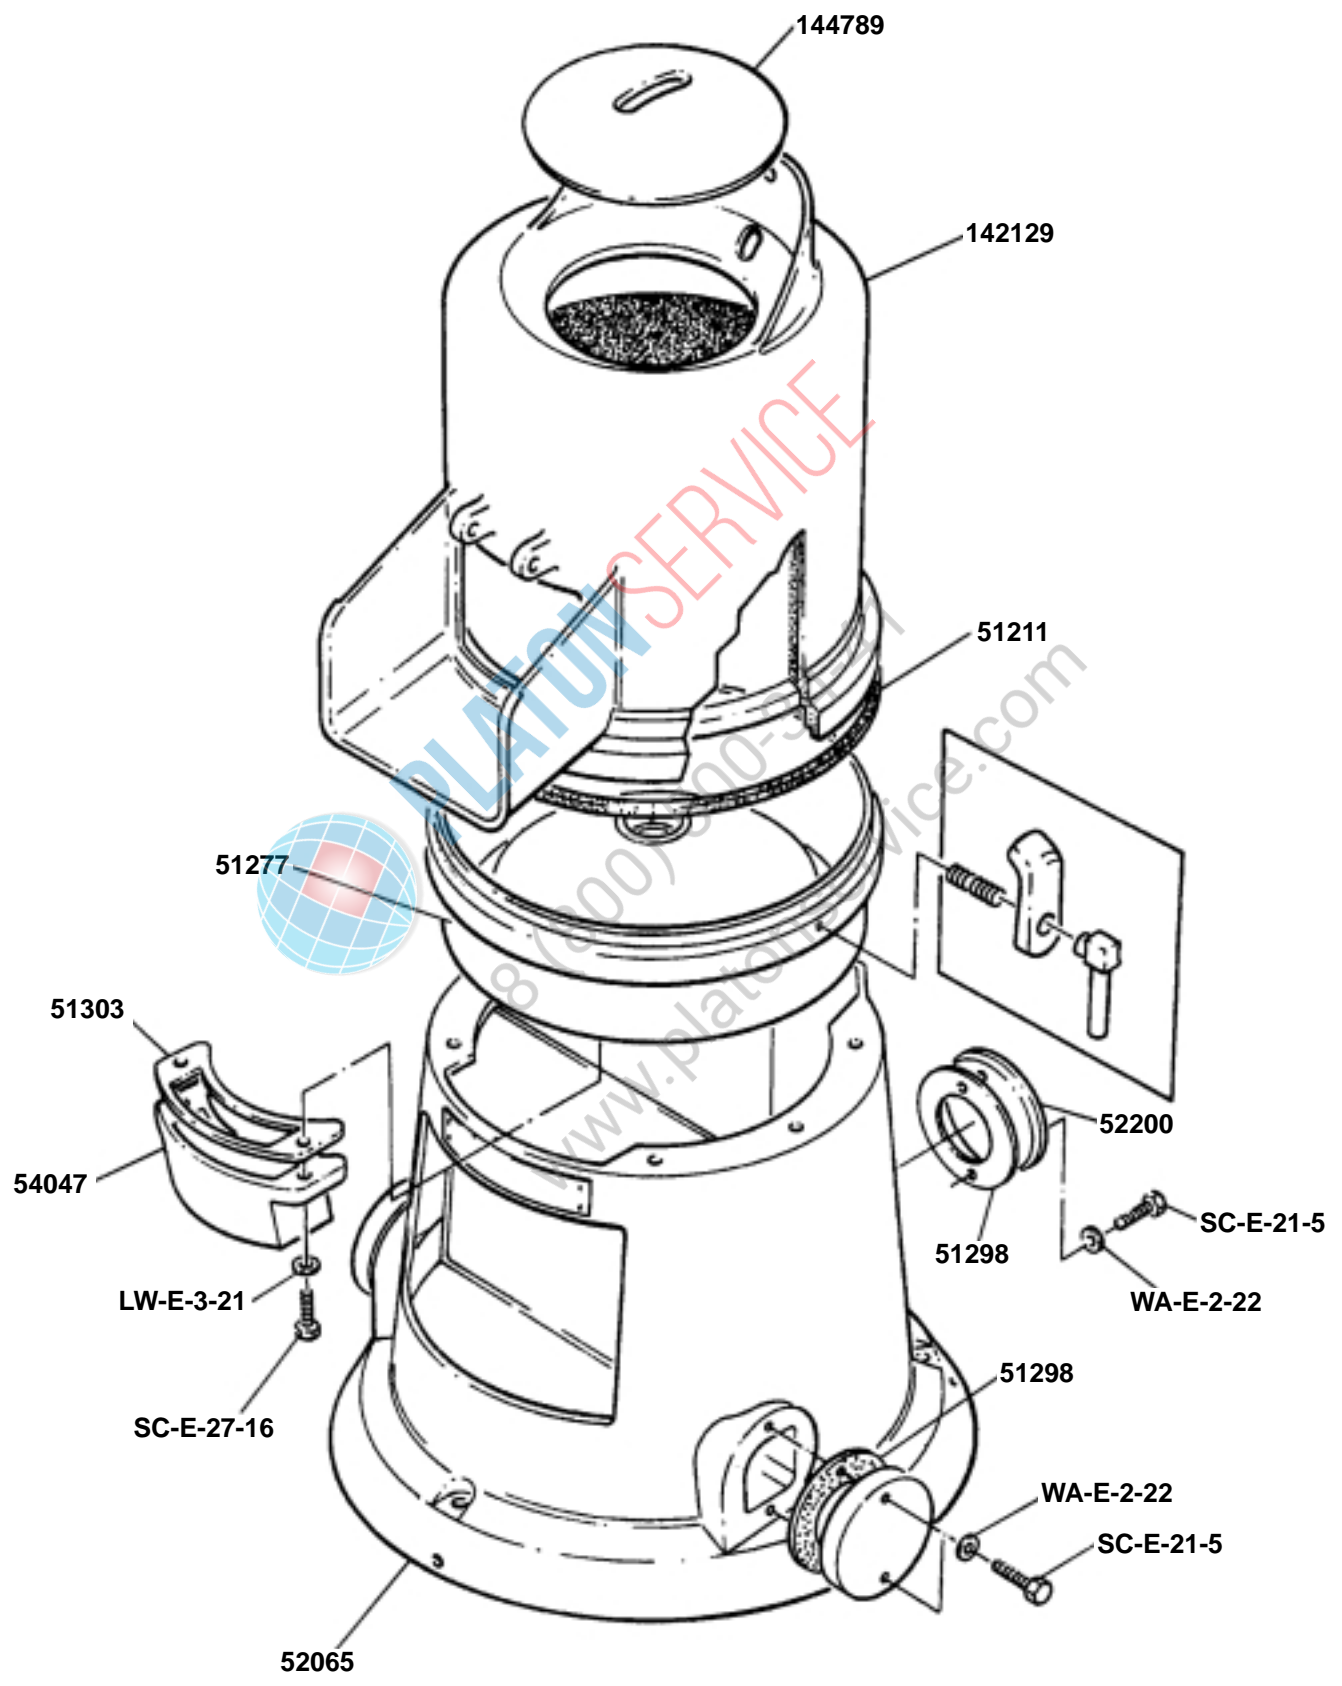

HOBART

E6128

Catalogue of Replacement Parts
Catalogue de Pieces de Rechange
Ersatzteilkatalog

CONTENTS

DESCRIPTION	PAGE
HOPPER & BASE.....	2
DOOR ASSEMBLY.....	3
DISC & DRIVE SHAFT.....	4
MOTOR.....	5
HOSE, PEEL TRAP & STARTER.....	6

PLATON SERVICE
8 (800) 500-34-41
www.platonservice.com

56051	Bristle
55531 + SU-E-9-2	Split top Disc
51188	Standard

VERTICAL SHAFT ASSEMBLY...142063
Includes Items Marked *

PT No	V	Hz	Ph
139354-1	200-346	50	3
	220-380	60	3
139354-2	220-240	50	3
	250-440	60	3
139354-3	115-220	50	3
139354-4	115-220	60	3
139355-1	220-240	50	1
139355-2	220-240	60	1
	115-	60	1
139355-3	200-220	50	1
139355-4	200-220	60	1
139355-5	110-120	50	1

143929-1	230/50/1
143929-2	400/50/3
143929-1	220/60/3
143929-1	115/60/1

LW-E-3-18

SC-E-26-10

226508-11
EPM-E-11-35
169045-2

135372

137543

137547

EPM-E-11-12
EPM-E-11-13