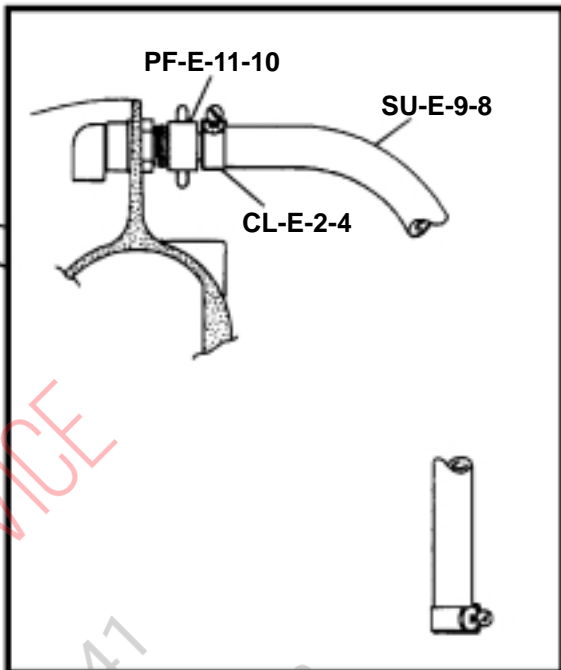

HOBART

E6128

Catalogue of Replacement Parts
Catalogue de Pieces de Rechange
Ersatzteilkatalog

CONTENTS

DESCRIPTION	PAGE
HOPPER & BASE.....	2
DOOR ASSEMBLY.....	3
DISC & DRIVE SHAFT.....	4
MOTOR.....	5
HOSE, PEEL TRAP & STARTER.....	6

PLATON SERVICE
8 (800) 500-34-41
www.platonservice.com

56051	Bristle
55531 + SU-E-9-2	Split top Disc
51188	Standard

VERTICAL SHAFT ASSEMBLY...142063
Includes Items Marked *

PT No	V	Hz	Ph
139354-1	200-346	50	3
	220-380	60	3
139354-2	220-240	50	3
	250-440	60	3
139354-3	115-220	50	3
139354-4	115-220	60	3
139355-1	220-240	50	1
139355-2	220-240	60	1
	115-	60	1
139355-3	200-220	50	1
139355-4	200-220	60	1
139355-5	110-120	50	1

143929-1	230/50/1
143929-2	400/50/3
143929-1	220/60/3
143929-1	115/60/1

LW-E-3-18

SC-E-26-10

226508-11
EPM-E-11-35
169045-2

135372

137543

137547

EPM-E-11-12
EPM-E-11-13