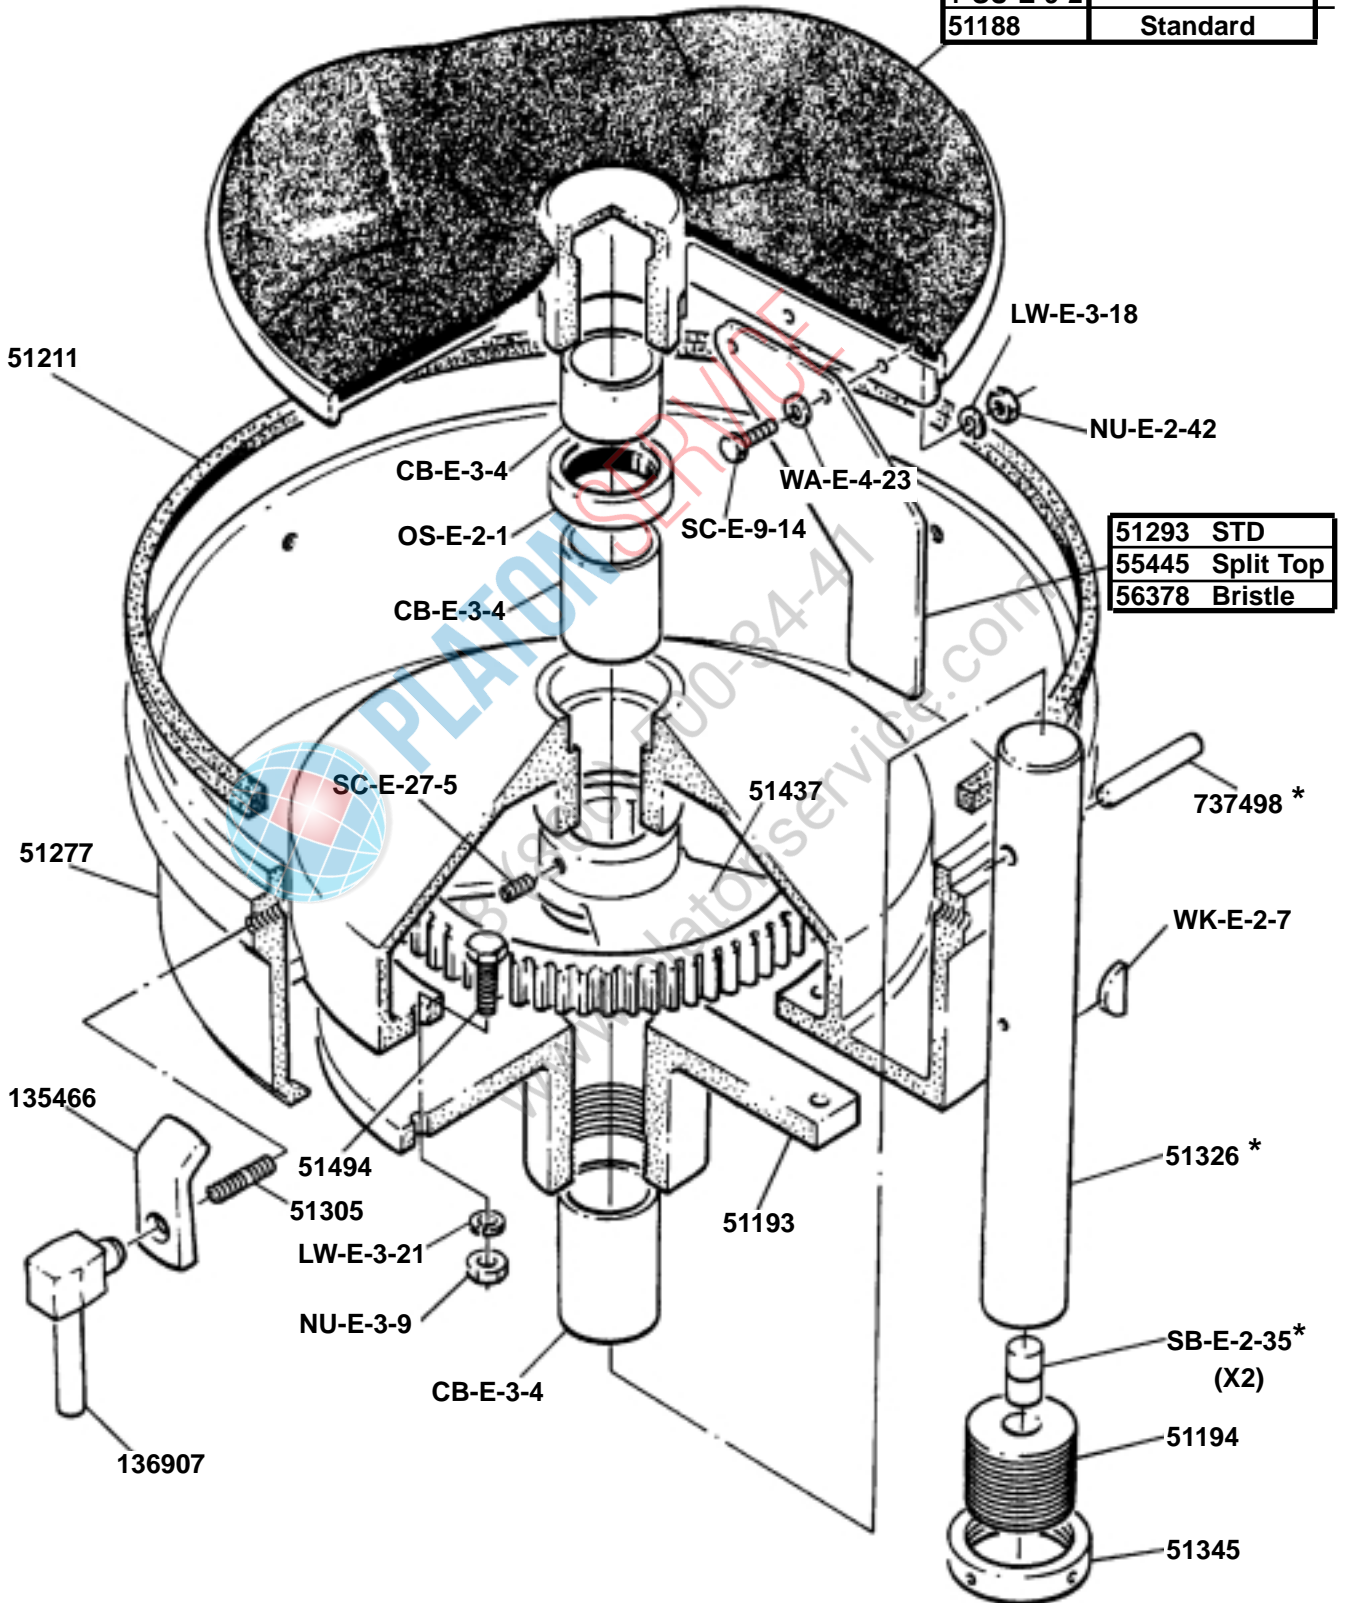

HOBART

E6128

Catalogue of Replacement Parts
Catalogue de Pieces de Rechange
Ersatzteilkatalog

CONTENTS

DESCRIPTION	PAGE
HOPPER & BASE.....	2
DOOR ASSEMBLY.....	3
DISC & DRIVE SHAFT.....	4
MOTOR.....	5
HOSE, PEEL TRAP & STARTER.....	6

PLATON SERVICE
8 (800) 500-34-41
www.platonservice.com

56051	Bristle
55531 + SU-E-9-2	Split top Disc
51188	Standard

VERTICAL SHAFT ASSEMBLY...142063
Includes Items Marked *

PT No	V	Hz	Ph
139354-1	200-346	50	3
	220-380	60	3
139354-2	220-240	50	3
	250-440	60	3
139354-3	115-220	50	3
139354-4	115-220	60	3
139355-1	220-240	50	1
139355-2	220-240	60	1
	115-	60	1
139355-3	200-220	50	1
139355-4	200-220	60	1
139355-5	110-120	50	1

143929-1	230/50/1
143929-2	400/50/3
143929-1	220/60/3
143929-1	115/60/1

LW-E-3-18

SC-E-26-10

226508-11
EPM-E-11-35
169045-2

135372

137543

137547

EPM-E-11-12
EPM-E-11-13