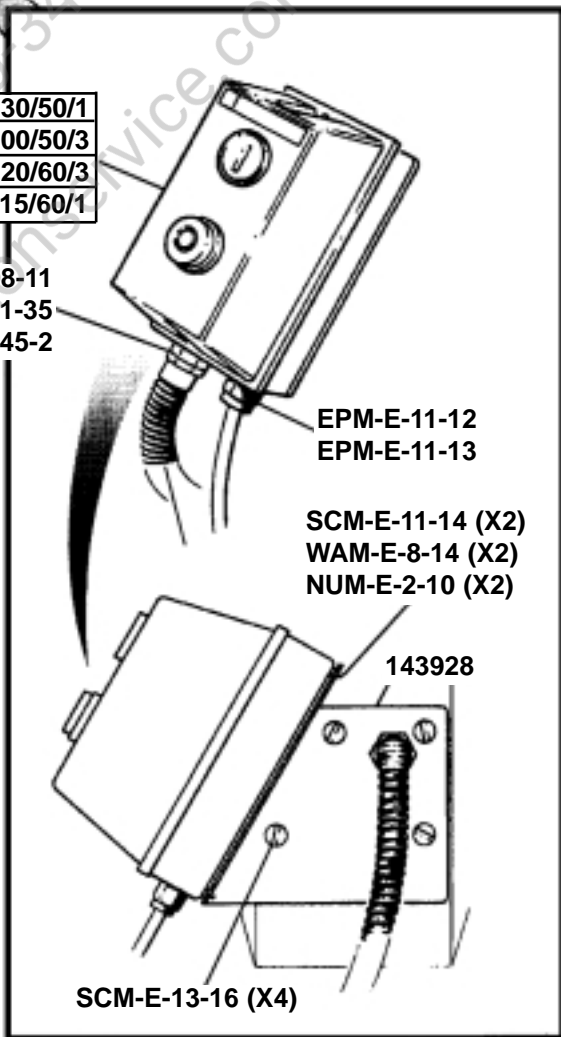

HOBART

E6128

Catalogue of Replacement Parts
Catalogue de Pieces de Rechange
Ersatzteilkatalog

CONTENTS

DESCRIPTION	PAGE
HOPPER & BASE.....	2
DOOR ASSEMBLY.....	3
DISC & DRIVE SHAFT.....	4
MOTOR.....	5
HOSE, PEEL TRAP & STARTER.....	6

143929-1	230/50/1
143929-2	400/50/3
143929-1	220/60/3
143929-1	115/60/1

LW-E-3-18

SC-E-26-10

226508-11
EPM-E-11-35
169045-2

135372

137543

137547

EPM-E-11-12
EPM-E-11-13