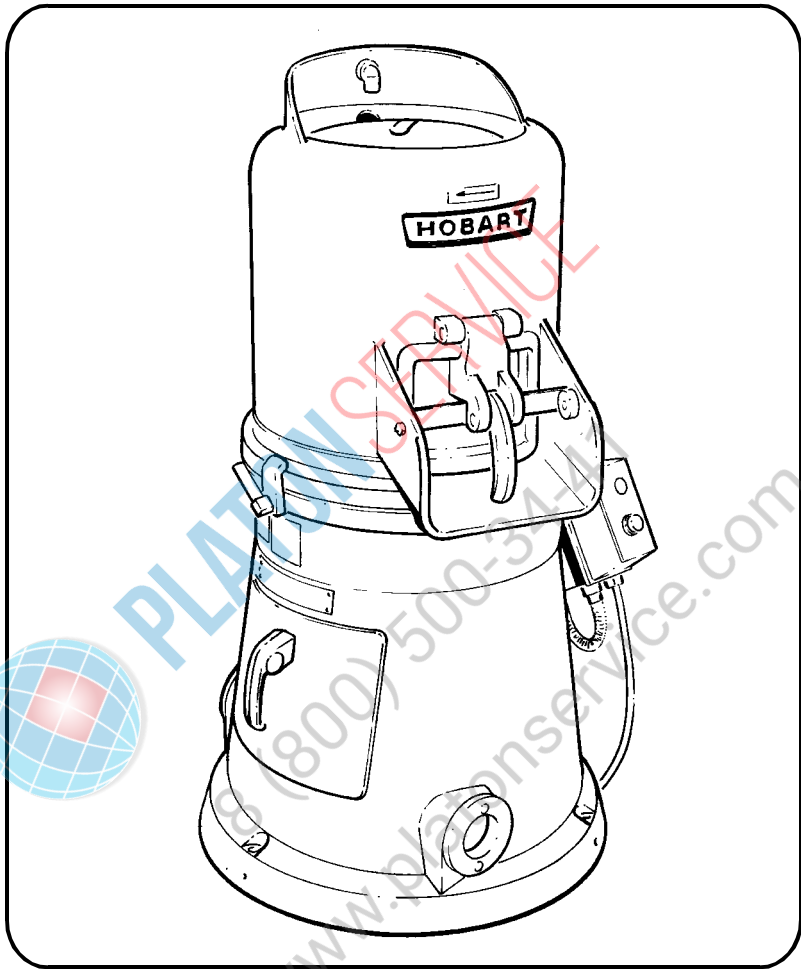

HOBART

E6128

Catalogue of Replacement Parts
Catalogue de Pieces de Rechange
Ersatzteilkatalog