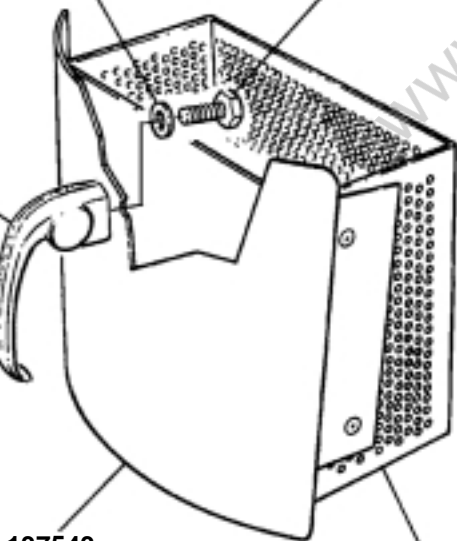

143929-1	230/50/1
143929-2	400/50/3
143929-1	220/60/3
143929-1	115/60/1

LW-E-3-18

SC-E-26-10

226508-11
EPM-E-11-35
169045-2

135372

137543

137547