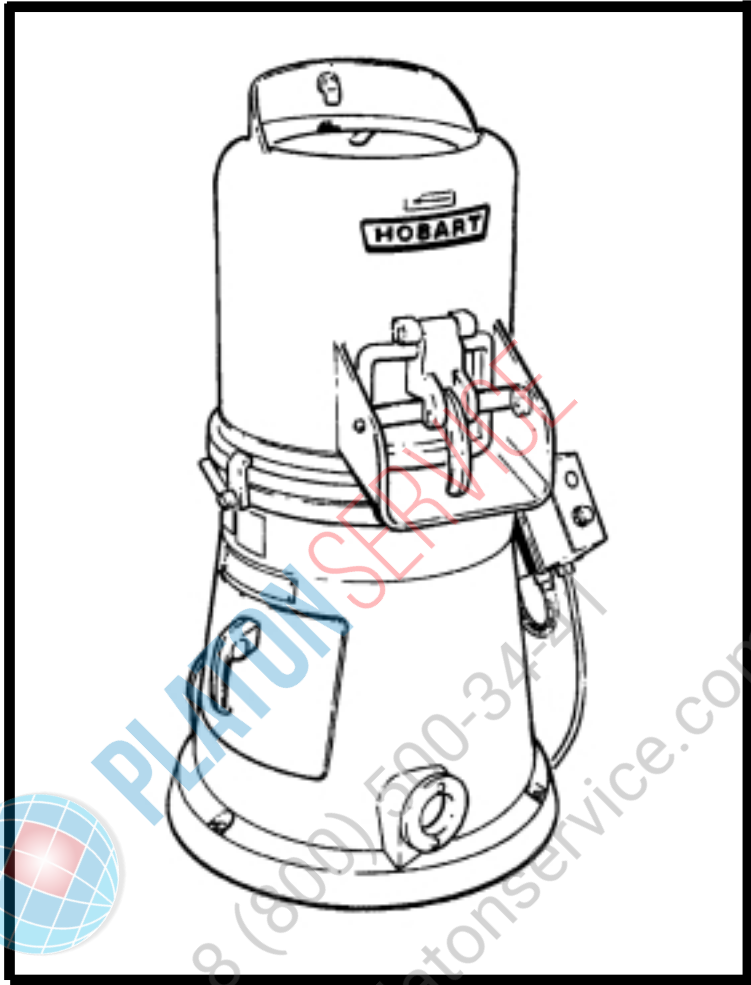

HOBART

E6128

Catalogue of Replacement Parts
Catalogue de Pieces de Rechange
Ersatzteilkatalog

CONTENTS

DESCRIPTION	PAGE
HOPPER & BASE.....	2
DOOR ASSEMBLY.....	3
DISC & DRIVE SHAFT.....	4
MOTOR.....	5
HOSE, PEEL TRAP & STARTER.....	6